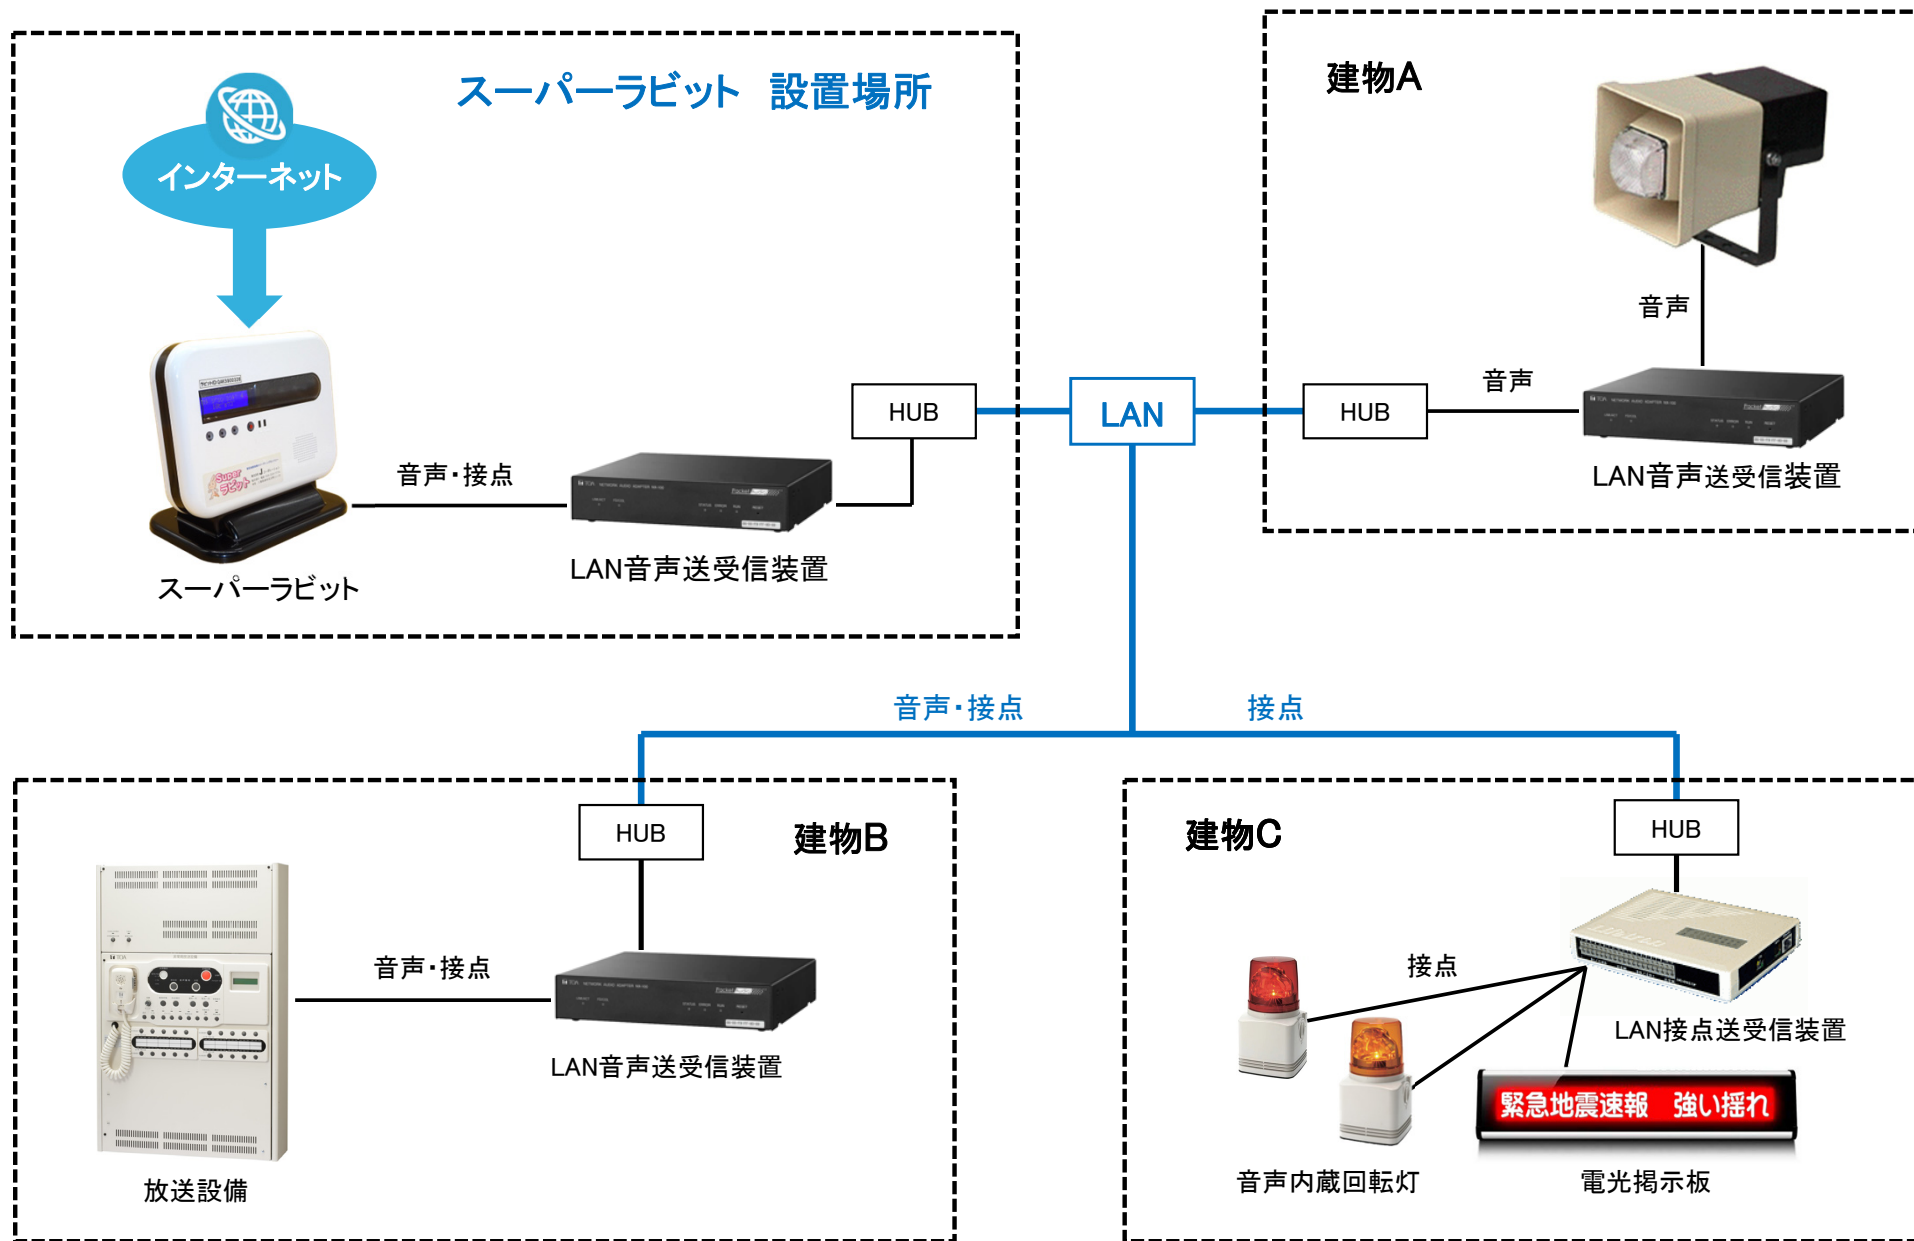

既設LANを利用して、離れた建物に警報をお知らせ

無線送信ユニットを利用して、離れた場所にカウントダウン音声を配信

複数台設置可

総発売元

緊急地震速報のリーディングカンパニー

株式会社 Jコーポレーション

総合窓口

TEL 0742-53-7833