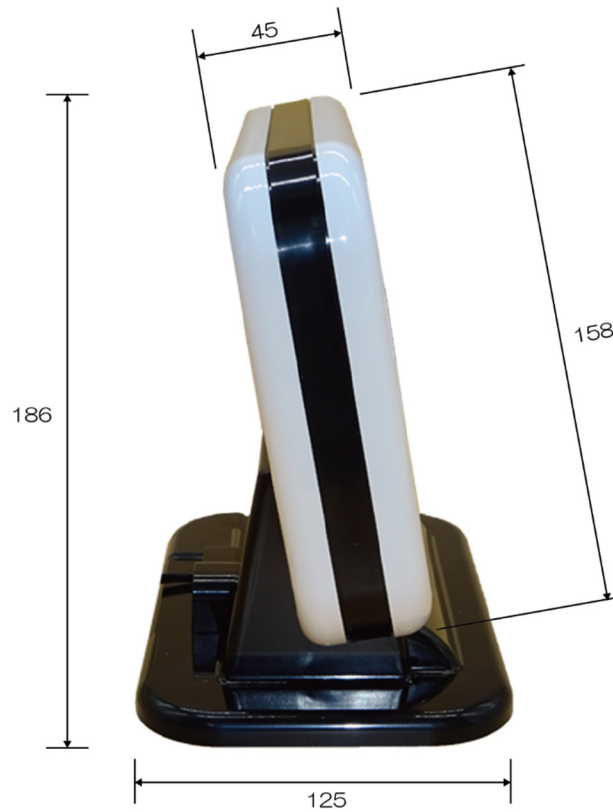

# スーパーラビット 寸法図

【正面】

【側面】

総発売元

緊急地震速報のリーディングカンパニー  
株式会社 J コーポレーション

総合窓口 TEL 0742-53-7833

〒631-0011 奈良県奈良市押熊町 557-7-4F